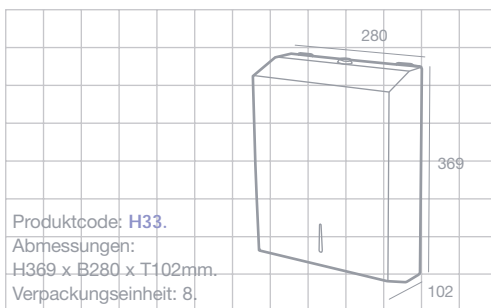

Multi-Falz-Papierhandtuch

450 C-Falzung oder 600 Multi-Fold-Papierhandtücher.
Massive Edelstahlkonstruktion.
Abschließbar.