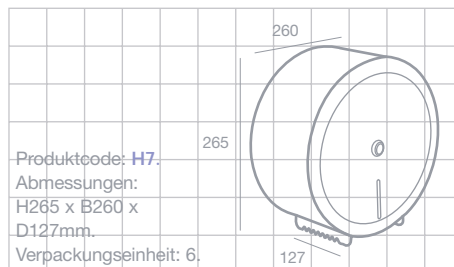

Prestige Mini Jumbo

Schwere Ausführung.
Edelstahlrückenplatte mit
zusätzlichem Schutz gegen
Vandalismus.
Edelstahl 304, Stärke 1,1 mm.
Einzigartige edles Design.
Abschließbar.
Aufnahmekern 2 1/4 bis 3 Zoll
(Wechseleinsatz aus Plastik).