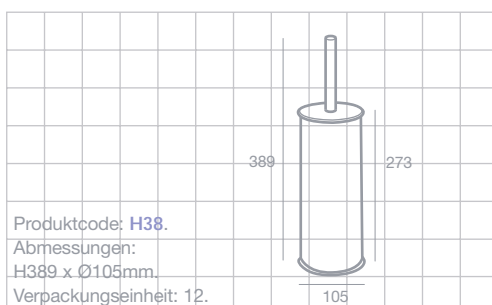

1000 ml Kapazität, nachfüllbar
 Füllstandsanzeige.
 Abschließbar.
 Einbruchsichere Stahlbefestigungsleiste.
 Hochwertiger Pumpenmechanismus.

Produktcode: **H3**.
 Kapazität: 1000ml.
 Abmessungen:
 H130 x B209 x T124mm.
 Verpackungseinheit: 12.

Prestige vertikaler Seifenspender

800 ml oder 1200 ml.
 Füllstandsanzeige.
 Einzigartig verspiegelte Seiten.
 Abschließbar.
 Einbruchsichere Stahlbefestigungsleiste.
 Hochwertiger Pumpenmechanismus.

Produktcode: **H4**.
 Kapazität: 800ml.
 Abmessungen:
 H178 x B115 x T100mm.
 Verpackungseinheit: 12.

Produktcode: **H5**.
 Kapazität: 1200ml.
 Abmessungen:
 H203 x B130 x T105mm.
 Verpackungseinheit: 12.

Toiletten-Bürstenset

Diskrete und elegante Toilettenbürste aus gebürstetem Edelstahl; perfekt für den eleganten Waschraum.

Produktcode: **H38**.
 Abmessungen:
 H389 x Ø105mm.
 Verpackungseinheit: 12.