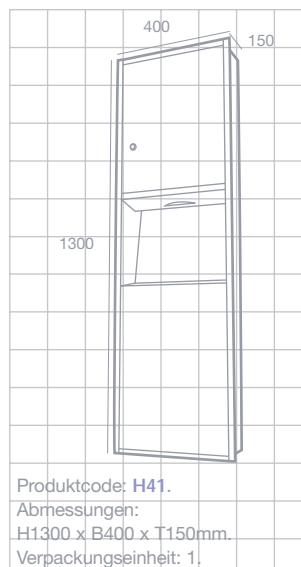

Prestige Papierhandtuch und Abfallbehälter

Eingelassener Behälter.
Elegant, einfache Installation.
Ideal für hochwertige Büros,
innovative Projekte, Hotels etc.
Edelstahl 304.