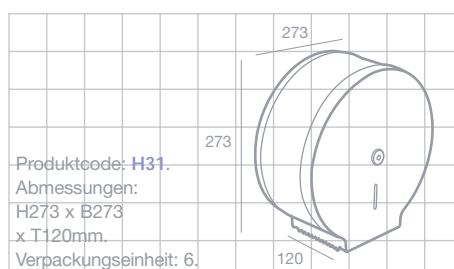

Mini Jumbo

0,9 mm massive robuste
Edelstahlkonstruktion.
Abschließbar.
Volumen: 250 m Länge,
2-lagiges Papier.
4 1/4 Zoll.
Kerninnendurchmesser 40 mm.

Prestige Papierhandtuch

600 C-Falzpapiertücher.
Papierstandanzeige.
1,1 mm Edelstahl 304 für hohe beanspruchung.
Abschließbar.

Prestige vertikaler Seifenspender

800 ml oder 1200 ml.
 Füllstandsanzeige.
 Einzigartig verspiegelte Seiten.
 Abschließbar.
 Einbruchsichere Stahlbefestigungsleiste.
 Hochwertiger Pumpenmechanismus.

Produktcode: **H4**.
 Kapazität: 800ml.
 Abmessungen:
 H178 x B115 x T100mm.
 Verpackungseinheit: 12.

Produktcode: **H5**.
 Kapazität: 1200ml.
 Abmessungen:
 H203 x B130 x T105mm.
 Verpackungseinheit: 12.

Toiletten-Bürstenset

Diskrete und elegante Toilettenbürste aus gebürstetem Edelstahl; perfekt für den eleganten Waschraum.

Produktcode: **H38**.
 Abmessungen:
 H389 x Ø105mm.
 Verpackungseinheit: 12.