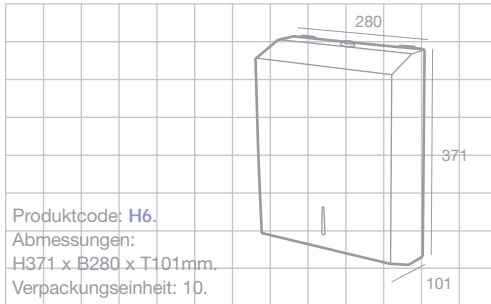

Mini Jumbo

0,9 mm massive robuste
Edelstahlkonstruktion.
Abschließbar.
Volumen: 250 m Länge,
2-lagiges Papier.
4 1/4 Zoll.
Kerninnendurchmesser 40 mm.

Prestige Papierhandtuch

600 C-Falzpapiertücher.
Papierstandanzeige.
1,1 mm Edelstahl 304 für hohe beanspruchung.
Abschließbar.

Prestige vertikaler Seifenspender

800 ml oder 1200 ml.
 Füllstandsanzeige.
 Einzigartig verspiegelte Seiten.
 Abschließbar.
 Einbruchsichere Stahlbefestigungsleiste.
 Hochwertiger Pumpenmechanismus.

Produktcode: **H4**.
 Kapazität: 800ml.
 Abmessungen:
 H178 x B115 x T100mm.
 Verpackungseinheit: 12.

Produktcode: **H5**.
 Kapazität: 1200ml.
 Abmessungen:
 H203 x B130 x T105mm.
 Verpackungseinheit: 12.

Toiletten-Bürstenset

Diskrete und elegante Toilettenbürste aus gebürstetem Edelstahl; perfekt für den eleganten Waschraum.

Produktcode: **H38**.
 Abmessungen:
 H389 x Ø105mm.
 Verpackungseinheit: 12.