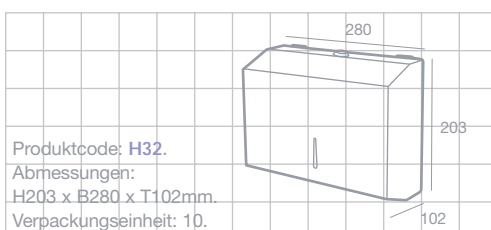

Mini multi-fold

250 C-Falzung oder 300 Multi-Fold-Papierhandtücher.
Massive Edelstahlkonstruktion.
Abschließbar.