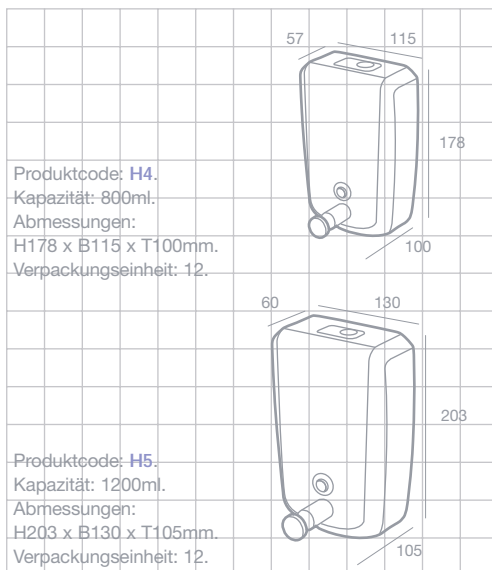

1000 ml Kapazität, nachfüllbar
 Füllstandsanzeige.
 Abschließbar.
 Einbruchsichere Stahlbefestigungsleiste.
 Hochwertiger Pumpenmechanismus.

Produktcode: **H3**.
 Kapazität: 1000ml.
 Abmessungen:
 H130 x B209 x T124mm.
 Verpackungseinheit: 12.

Prestige vertikaler Seifenspender

800 ml oder 1200 ml.
 Füllstandsanzeige.
 Einzigartig verspiegelte Seiten.
 Abschließbar.
 Einbruchsichere Stahlbefestigungsleiste.
 Hochwertiger Pumpenmechanismus.

Produktcode: **H4**.
 Kapazität: 800ml.
 Abmessungen:
 H178 x B115 x T100mm.
 Verpackungseinheit: 12.

Produktcode: **H5**.
 Kapazität: 1200ml.
 Abmessungen:
 H203 x B130 x T105mm.
 Verpackungseinheit: 12.

Toiletten-Bürstenset

Diskrete und elegante Toilettenbürste aus gebürstetem Edelstahl; perfekt für den eleganten Waschraum.

Produktcode: **H38**.
 Abmessungen:
 H389 x Ø105mm.
 Verpackungseinheit: 12.