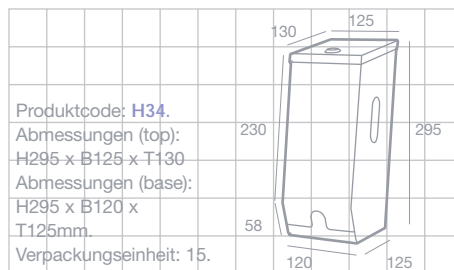

Prestige Doppelrolle/Großpackung

Dieser vielfältige hochwertige
Stahlsponder aus Edelstahl Güte
304 nimmt zwei Standardrollen oder
2 Standardgroßpackungen auf.

Edelstahl 304.
Abschließbar
Papierstandanzeig.