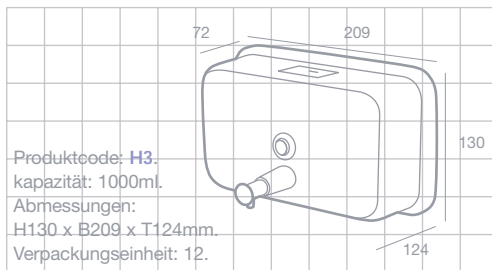

1000 ml Kapazität, nachfüllbar
 Füllstandsanzeige.
 Abschließbar.
 Einbruchsichere Stahlbefestigungsleiste.
 Hochwertiger Pumpenmechanismus.

Produktcode: **H3**.
 Kapazität: 1000ml.
 Abmessungen:
 H130 x B209 x T124mm.
 Verpackungseinheit: 12.

Prestige vertikaler Seifenspender

800 ml oder 1200 ml.
 Füllstandsanzeige.
 Einzigartig verspiegelte Seiten.
 Abschließbar.
 Einbruchsichere Stahlbefestigungsleiste.
 Hochwertiger Pumpenmechanismus.

Produktcode: **H4**.
 Kapazität: 800ml.
 Abmessungen:
 H178 x B115 x T100mm.
 Verpackungseinheit: 12.

Produktcode: **H5**.
 Kapazität: 1200ml.
 Abmessungen:
 H203 x B130 x T105mm.
 Verpackungseinheit: 12.

Toiletten-Bürstenset

Diskrete und elegante Toilettenbürste aus gebürstetem Edelstahl; perfekt für den eleganten Waschraum.

Produktcode: **H38**.
 Abmessungen:
 H389 x Ø105mm.
 Verpackungseinheit: 12.