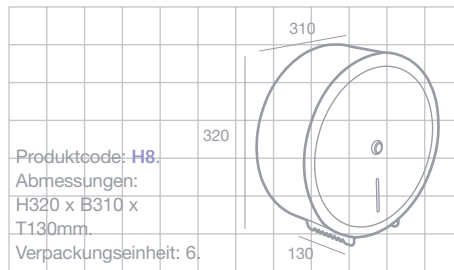

Prestige Maxi Jumbo

Schwere Ausführung.
Edelstahlrückenplatte mit
zusätzlichem Schutz gegen
Vandalismus.
Edelstahl 304, Stärke 1,1 mm.
Einzigartige edles Design.
Abschließbar.
Aufnahmekern 2 1/4 bis 3 Zoll
(Wechseleinsatz aus Plastik).